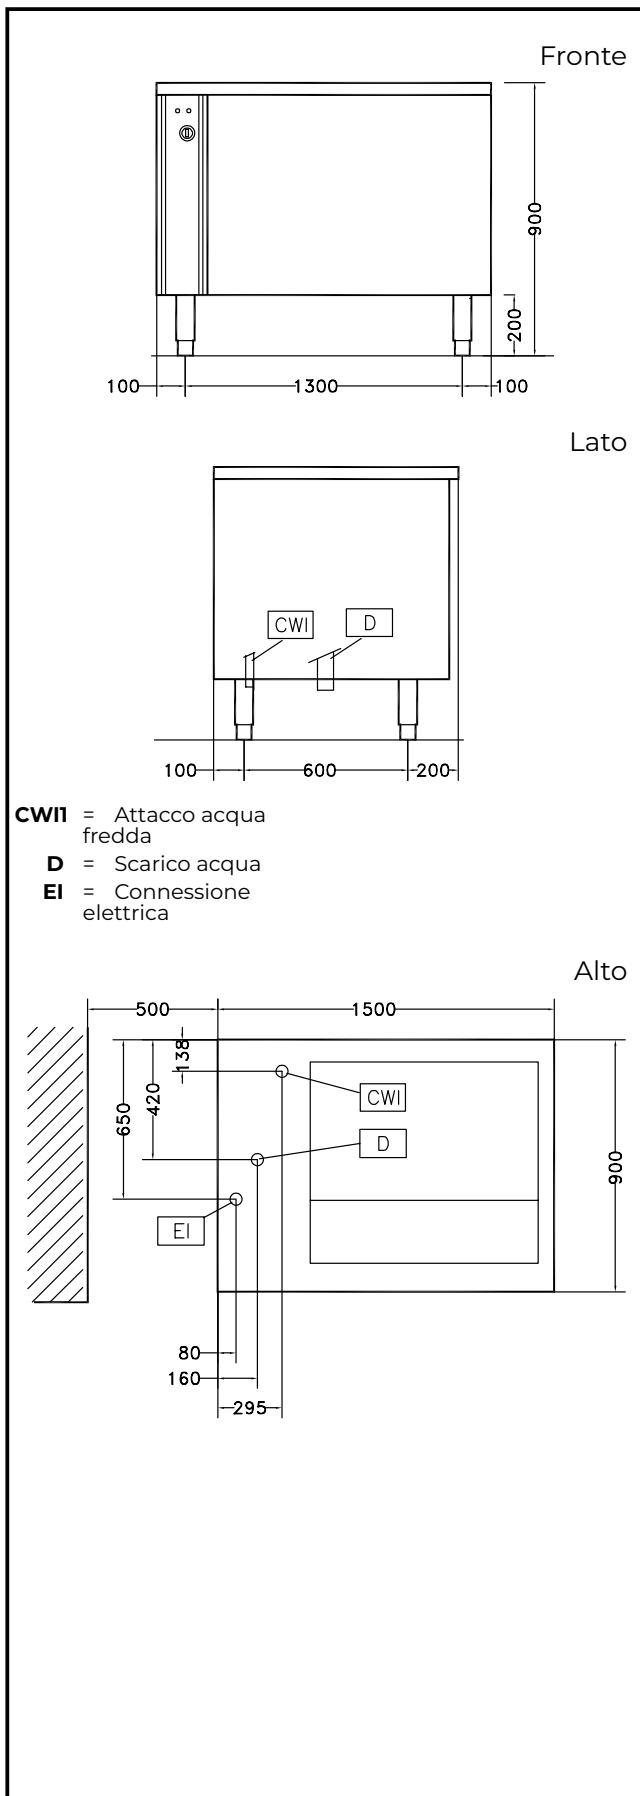

Descrizione

Articolo N° _____

Struttura completamente in acciaio AISI 304, montata su piedini regolabili in altezza. Vasca di lavaggio, pannellature esterne e piano di appoggio in acciaio AISI 304. Ripiano di lavoro in materiale atossico per uso alimentare. Componenti interni interamente in acciaio AISI 304 e/o materiale non ossidabile. Vasca di lavaggio sagomata per ottenere un efficace vortice dell'acqua per ottenere così i migliori risultati di lavaggio, con fondo inclinato per migliorare la pulizia. Capacità vasca 300 lt. Pannello di comando frontale con regolazione della pressione e della portata dell'acqua di lavaggio. Carico e scarico acqua comandato da elettrovalvole.

Approvazione: _____

Caratteristiche e benefici

- Area di lavoro in materiale atossico compatibile per uso con alimenti.
- Vasca a doppia inclinazione per permettere la pulizia automatica dell'unità.
- Vasca di lavaggio sagomata per ottenere un vortice d'acqua efficiente.
- Valvola a sfera manuale che regola l'entrata acqua e la pressione in modo graduato.
- Ingresso acqua tramite valvola solenoide.
- Pannello comandi semplice con interruttore scarico vasca e manopola per regolare l'intensità di ricircolo dell'acqua.
- Durata cicli da 2 e 3 minuti.
- Piedini in acciaio inox regolabili.
- Grado di protezione all'acqua IP25, agli oggetti solidi e agli insetti (di grandezza superiore a 6 mm).

Costruzione

- Interamente in acciaio inox AISI 304.
- Vasche con capacità per ciclo di 10 Kg di verdure leggere o 40 Kg di verdure pesanti.

Elettrico

Watt totali:

660033 (LV300) 1.1 kW

Informazioni chiave

Capacità utilizzabile vasca:	300 lt
Carico per ciclo - verdure:	10 kg
Carico per ciclo - verdure:	40 kg
Dimensioni esterne, larghezza:	1500 mm
Dimensioni esterne, profondità:	900 mm
Dimensioni esterne, altezza:	850 mm
Peso imballo:	196 kg